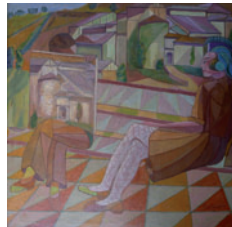

Paulino L. Tardón