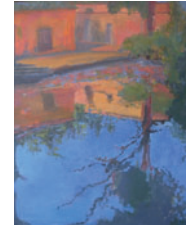

Feliciano Ortega