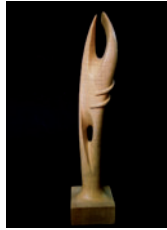

WT

José Luis Fernández